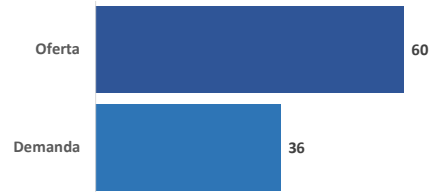

Curs de Referència: 2017-18

OFERTA-DEMANDA

Ràtio Demanda en 1a opció/oferta: **0,60**

EVOLUCIÓ DE LA MATRÍCULA

NOU ACCÉS PER VÍA D'ACCÉS

NOTA D'ACCÉS PROMIG

INDICADORS

Claustre		Activitat	
Nombre professors	18	Alumnes en mobilitat	0
Doctors	9	Assistents MEET your Future	98
Doctors acreditats	0	Assistents orientacions professionals individuals	95
Resultats		Titulats	
Taxa d'abandonament a 1er	2%	Durada mitjana dels estudis (en anys)	NA
Taxa d'abandonament	NA	Taxa de graduació	NA
Taxa de rendiment a 1er curs	92%	Taxa d'eficiència	NA
Taxa de rendiment	95%		

NOVA MATRÍCULA PER SEXE