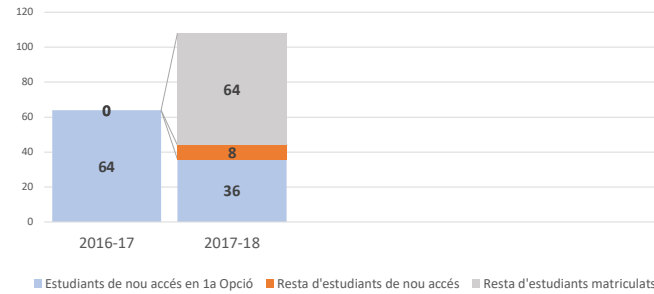

Curs de Referència: 2017-18

OFERTA-DEMANDA

Ràtio Demanda en 1a opció/oferta: **0,60**

EVOLUCIÓ DE LA MATRÍCULA

NOU ACCÉS PER VÍA D'ACCÉS

NOTA D'ACCÉS PROMIG

INDICADORS

Claustre		Activitat	
Nombre professors	18	Alumnes en mobilitat	0
Doctors	9	Assistents MEET your Future	98
Doctors acreditats	0	Assistents orientacions professionals individuals	95
Resultats		Titulats	
Taxa d'abandonament a 1er	2%	Durada mitjana dels estudis (en anys)	NA
Taxa d'abandonament	NA	Taxa de graduació	NA
Taxa de rendiment a 1er curs	92%	Taxa d'eficiència	NA
Taxa de rendiment	95%		

NOVA MATRÍCULA PER SEXE