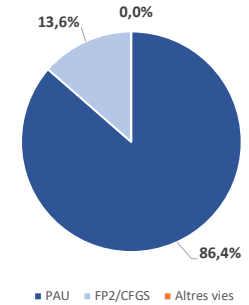

Curs de Referència: 2017-18

OFERTA-DEMANDA

Ràtio Demanda en 1a opció/oferta: **0,60**

EVOLUCIÓ DE LA MATRÍCULA

NOU ACCÉS PER VÍA D'ACCÉS

NOTA D'ACCÉS PROMIG

INDICADORS

Claustre		Activitat	
Nombre professors	18	Alumnes en mobilitat	0
Doctors	9	Assistents MEET your Future	98
Doctors acreditats	0	Assistents orientacions professionals individuals	95
Resultats		Titulats	
Taxa d'abandonament a 1er	2%	Durada mitjana dels estudis (en anys)	NA
Taxa d'abandonament	NA	Taxa de graduació	NA
Taxa de rendiment a 1er curs	92%	Taxa d'eficiència	NA
Taxa de rendiment	95%		

NOVA MATRÍCULA PER SEXE